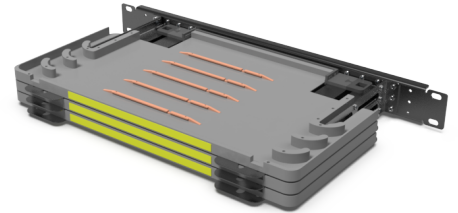

Juniperus - Fiber shelf ODF600, 1U, left

Juniperus - Fiber shelf ODF600, 1U, left

SPECIFICATION

Cabinet type	ODF600 - fiber shelves
Shelf height	1U
Shelf orientation	Left

Part Numbers

30000101	Juniperus - Fiber shelf ODF600, 1U, left
----------	--