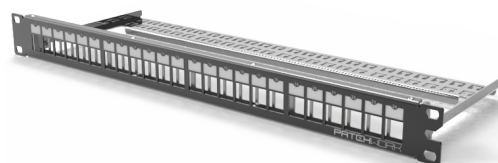

Универсальная наборная патч-панель 1U

Прямая наборная панель 24-1U, черная

СПЕЦИФИКАЦИЯ

Тип интерфейса	Гнезда RJ45 (IEC 60603-7-5)
Наличие экрана	с экраном
Количество портов	24 порта
Способ установки	19"
Конфигурация наполнения	Незагруженная
Материал	Металл
Цвет	Черный
Стиль	Невыдвижная прямая
Товарная группа	Витопарная панель
Высота	1 U
Регулировка глубины установки	нет

Артикулы

77026001	Прямая наборная панель 24-1U, черная
----------	--------------------------------------