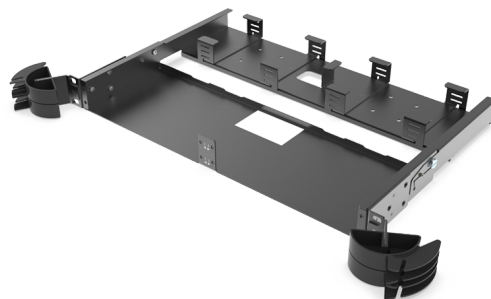

Flex Tray - Универсальная патч-панель 1U

FT - Универсальная патч-панель 1U с боковым органайзером, черная

СПЕЦИФИКАЦИЯ

Способ установки	19"
Материал	Нержавеющая сталь
Цвет	Черный
Задний органайзер	С задним органайзером
Боковой органайзер	С боковым органайзером
Стиль	Невыдвижная прямая
Высота	1 U

Артикулы

1110001	FT - Универсальная патч-панель 1U с боковым органайзером, черная
---------	--