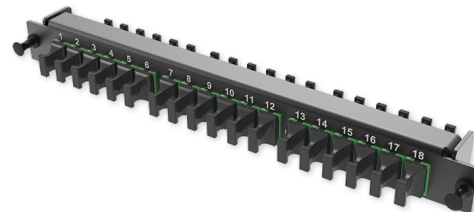

## A2 - Адаптерная плата SM

A2 - Адаптерная плата 18 x MTP адаптеров (цвет: зеленый), SM, тип AS (Up&Down)

### СПЕЦИФИКАЦИЯ

Тип волокна	SM 9/125 OS2
Количество портов	18 портов
Тип интерфейса, с лицевой части	MTP адаптер (Opposed key)
Материал	Металл
Цвет	Черный
Товарная группа	A2 - Адаптерная плата
Полярность кассет	Тип AS (Up&Down)
Вариант исполнения	Одномодовое исполнение
Цвет адаптера	Зеленый

### Артикулы

18219004	A2 - Адаптерная плата 18 x MTP адаптеров (цвет: зеленый), SM, тип AS (Up&Down)
----------	--