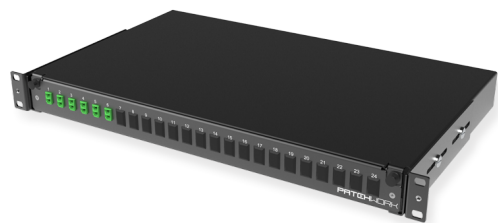

Оптическая патч-панель под сварку LC Duplex (укомплектованная) 1U

Оптическая патч-панель выдвижная 6 x LC-APC Duplex портов, 09/125 OS2, укомплектованная, 1U

СПЕЦИФИКАЦИЯ

Тип волокна	SM 9/125 OS2
Количество портов	6 портов
Тип интерфейса, с лицевой части	LC-APC Duplex адаптер
Материал	Алюминиевый сплав
Стиль	Выдвижная прямая
Высота	1 U
Цвет адаптера	Зеленый
Комплектация	Адаптеры, пигтейлы, сплайс-кассета, КДЗС

Артикулы

10319004	Оптическая патч-панель выдвижная 6 x LC-APC Duplex портов, 09/125 OS2, укомплектованная, 1U, черная
----------	---