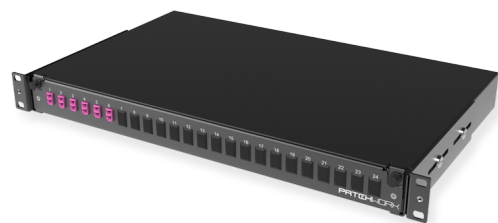

## Оптическая патч-панель под сварку LC Duplex (укомплектованная) 1U

Оптическая патч-панель выдвижная 6 x LC Duplex портов, 50/125 OM4, укомплектованная, 1U

### СПЕЦИФИКАЦИЯ

Тип волокна	ММ 50/125 OM4
Количество портов	6 портов
Тип интерфейса, с лицевой части	LC Duplex адаптер
Материал	Алюминиевый сплав
Стиль	Выдвижная прямая
Высота	1 U
Цвет адаптера	Пурпурный
Комплектация	Адаптеры, пигтейлы, сплайс-кассета, КДЗС

### Артикулы

10314001	Оптическая патч-панель выдвижная 6 x LC Duplex портов, 50/125 OM4, укомплектованная, 1U, черная
----------	---