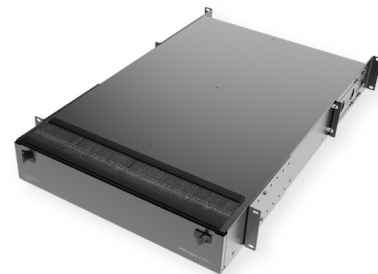

**SmartFlex - шасси 2U для подключения blade-коммутаторов**

SF - Коммутационное шасси 2U, с адаптерными платами MTP(12) тип AS (Up&Down), черное

**СПЕЦИФИКАЦИЯ**

Материал	Нержавеющая сталь
Цвет	Черный
Высота	2 U

**Артикулы**

12100102	SF - Коммутационное шасси 2U, с адаптерными платами MTP(12) тип AS (Up&Down), черное
----------	--