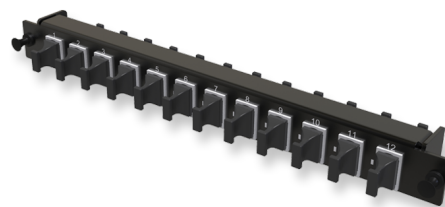

A2 - Адаптерная плата MM

A2 - Адаптерная плата 12 x MTP(16) адаптеров (цвет: белый), MM, TIA type A (opposed key)

СПЕЦИФИКАЦИЯ

Тип волокна	MM 50/125 OM4
Количество портов	12 портов
Тип интерфейса, с лицевой части	MTP(16) адаптер (Opposed key)
Материал	Металл
Товарная группа	A2 - Адаптерная плата
Полярность кассет	TIA тип A
Вариант исполнения	Многомодовое исполнение
Цвет адаптера	Белый

Артикулы

18214007	A2 - Адаптерная плата 12 x MTP(16) адаптеров (цвет: белый), MM, TIA type A (opposed key)
----------	--