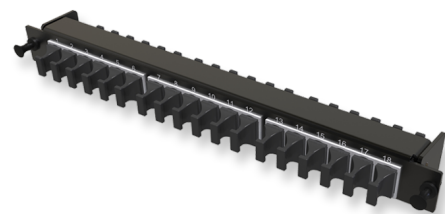

A2 - Адаптерная плата MM

A2 - Адаптерная плата 18 x MTP(16) адаптеров (цвет: белый), MM, TIA type A (opposed key)

СПЕЦИФИКАЦИЯ

Тип волокна	MM 50/125 OM4
Количество портов	18 портов
Тип интерфейса, с лицевой части	MTP(16) адаптер (Opposed key)
Материал	Металл
Товарная группа	A2 - Адаптерная плата
Полярность кассет	TIA тип A
Вариант исполнения	Многомодовое исполнение
Цвет адаптера	Белый

Артикулы

18214008	A2 - Адаптерная плата 18 x MTP(16) адаптеров (цвет: белый), MM, TIA type A (opposed key)
----------	--