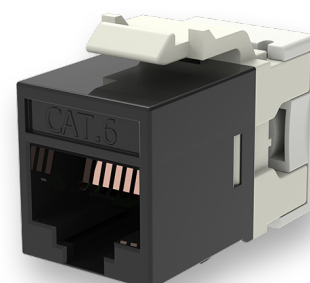

Неэкранированное модульное гнездо RJ45 Кат.6

Модульное гнездо UTP, RJ-45, Кат.6, 180°, Keystone SL, тип 110/Krone, неэкранированное, черное

СПЕЦИФИКАЦИЯ

Категория ISO	Категория 6
Количество контактов	8P8C
Тип интерфейса	Гнезда RJ45 (IEC 60603-7-5)
Способ монтажа	Keystone
Наличие экрана	без экрана
Цвет	Черный

Артикулы

77196002	Модульное гнездо UTP, RJ-45, Кат.6, 180°, Keystone SL, тип 110/Krone, неэкранированное, черное
----------	--