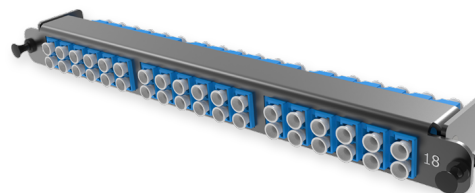

A2 - Адаптерная плата SM

A2 - Адаптерная плата 18 x LC-UPC Duplex адаптеров (цвет: синий), SM, (совместима с выдвигной панелью Flex Tray)

СПЕЦИФИКАЦИЯ

Тип волокна	SM 9/125 OS2
Количество портов	18 портов
Тип интерфейса, с лицевой части	LC-UPC Duplex адаптер
Материал	Металл
Товарная группа	A2 - Адаптерная плата
Полярность кассет	Тип AS
Вариант исполнения	Одномодовое исполнение
Цвет адаптера	Синий

Артикулы

18219101	A2 - Адаптерная плата 18 x LC-UPC Duplex адаптеров (цвет: синий), SM, (совместима с выдвигной панелью Flex Tray)
----------	--