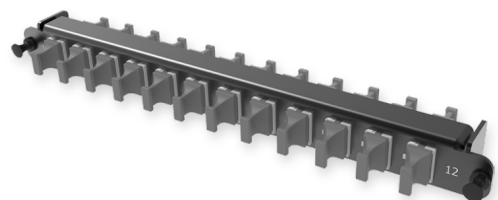

## A2 - Адаптерная плата MM

A2 - Адаптерная плата 12 x MTP адаптеров (цвет: серый), MM, тип VX (Up&Up), (совместима с выдвижной панелью Flex Tray)

### СПЕЦИФИКАЦИЯ

Тип волокна	MM 50/125 OM4
Количество портов	12 портов
Тип интерфейса, с лицевой части	MTP адаптер (Aligned key)
Материал	Металл
Товарная группа	A2 - Адаптерная плата
Полярность кассет	Тип VX (Up&Up)
Вариант исполнения	Многомодовое исполнение
Цвет адаптера	Серый

### Артикулы

18214104	A2 - Адаптерная плата 12 x MTP адаптеров (цвет: серый), MM, тип VX (Up&Up), (совместима с выдвижной панелью Flex Tray)
----------	--