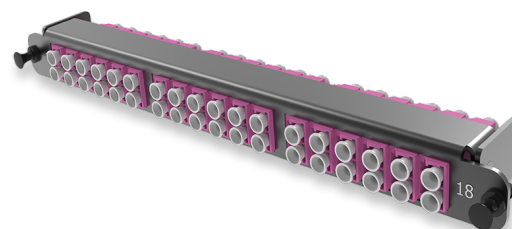

## A2 - Адаптерная плата OM4

A2 - Адаптерная плата 18 x LC-Duplex адаптеров (цвет: пурпурный), MM, (совместима с выдвижной панелью Flex Tray)

### СПЕЦИФИКАЦИЯ

Тип волокна	MM 50/125 OM4
Количество портов	18 портов
Тип интерфейса, с лицевой части	LC Duplex адаптер
Материал	Металл
Товарная группа	A2 - Адаптерная плата
Полярность кассет	Тип AS
Вариант исполнения	Многомодовое исполнение
Цвет адаптера	Пурпурный

### Артикулы

18214101	A2 - Адаптерная плата 18 x LC-Duplex адаптеров (цвет: пурпурный), MM, (совместима с выдвижной панелью Flex Tray)
----------	------------------------------------------------------------------------------------------------------------------