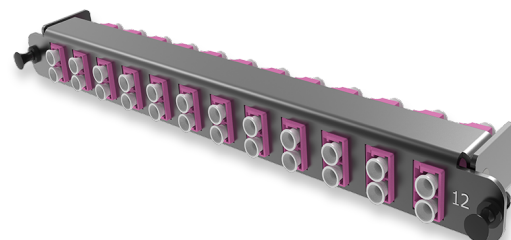

A2 - Адаптерная плата OM4

A2 - Адаптерная плата 12 x LC-Duplex адаптеров (цвет: пурпурный), MM, (совместима с выдвижной панелью Flex Tray)

СПЕЦИФИКАЦИЯ

Тип волокна	MM 50/125 OM4
Количество портов	12 портов
Тип интерфейса, с лицевой части	LC Duplex адаптер
Материал	Металл
Товарная группа	A2 - Адаптерная плата
Полярность кассет	Тип AS
Вариант исполнения	Многомодовое исполнение
Цвет адаптера	Пурпурный

Артикулы

18214102	A2 - Адаптерная плата 12 x LC-Duplex адаптеров (цвет: пурпурный), MM, (совместима с выдвижной панелью Flex Tray)
----------	--