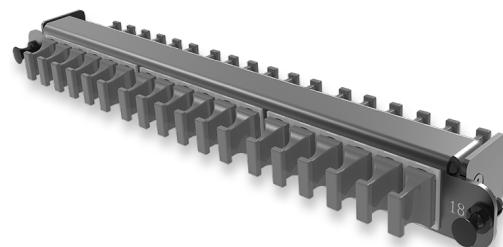

A2 - Адаптерная плата MM

A2 - Адаптерная плата 18 x MTP адаптеров (цвет: черный), MM, тип AS (Up&Down), (совместима с выдвижной панелью Flex Tray)

СПЕЦИФИКАЦИЯ

Тип волокна	MM 50/125 OM4
Количество портов	18 портов
Тип интерфейса, с лицевой части	MTP адаптер (Opposed key)
Материал	Металл
Товарная группа	A2 - Адаптерная плата
Полярность кассет	Тип AS (Up&Down)
Вариант исполнения	Многомодовое исполнение
Цвет адаптера	Черный

Артикулы

18214105	A2 - Адаптерная плата 18 x MTP адаптеров (цвет: черный), MM, тип AS (Up&Down), (совместима с выдвижной панелью Flex Tray)
----------	---