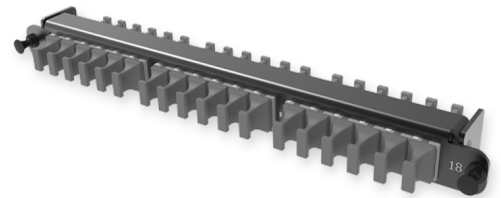

A2 - Адаптерная плата MM

A2 - Адаптерная плата 18 x MTP адаптеров (цвет: серый), MM, тип VX (Up&Up), (совместима с выдвижной панелью Flex Tray)

СПЕЦИФИКАЦИЯ

Тип волокна	MM 50/125 OM4
Количество портов	18 портов
Тип интерфейса, с лицевой части	MTP адаптер (Aligned key)
Материал	Металл
Товарная группа	A2 - Адаптерная плата
Полярность кассет	Тип VX (Up&Up)
Вариант исполнения	Многомодовое исполнение
Цвет адаптера	Серый

Артикулы

18214106	A2 - Адаптерная плата 18 x MTP адаптеров (цвет: серый), MM, тип VX (Up&Up), (совместима с выдвижной панелью Flex Tray)
----------	--