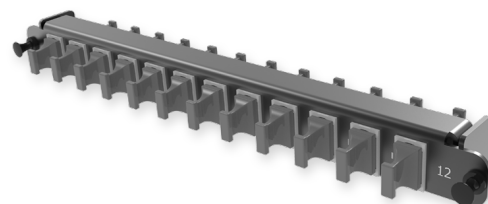

A2 - Адаптерная плата MM

A2 - Адаптерная плата 12 x MTP(16) адаптеров (цвет: белый), MM, TIA type A (opposed key), (совместима с выдвижной панелью Flex Tray)

СПЕЦИФИКАЦИЯ

| | |
|---------------------------------|---------------------------|
| Тип волокна | MM 50/125 OM4 |
| Количество портов | 12 портов |
| Тип интерфейса, с лицевой части | MTP адаптер (Opposed key) |
| Материал | Металл |
| Товарная группа | A2 - Адаптерная плата |
| Полярность кассет | TIA тип A |
| Вариант исполнения | Многомодовое исполнение |
| Цвет адаптера | Белый |

Артикулы

| | |
|----------|--|
| 18214107 | A2 - Адаптерная плата 12 x MTP(16) адаптеров (цвет: белый), MM, TIA type A (opposed key), (совместима с выдвижной панелью Flex Tray) |
|----------|--|