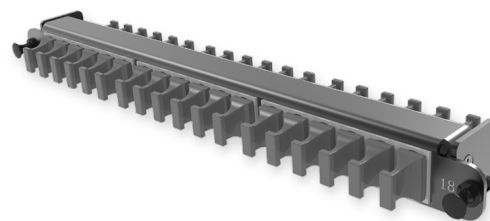

## A2 - Адаптерная плата MM

A2 - Адаптерная плата 18 x MTP(16) адаптеров (цвет: белый), MM, TIA type A (opposed key), (совместима с выдвижной панелью Flex Tray)

### СПЕЦИФИКАЦИЯ

Тип волокна	MM 50/125 OM4
Количество портов	18 портов
Тип интерфейса, с лицевой части	MTP(16) адаптер (Opposed key)
Материал	Металл
Товарная группа	A2 - Адаптерная плата
Полярность кассет	TIA тип A
Вариант исполнения	Многомодовое исполнение
Цвет адаптера	Белый

### Артикулы

18214108	A2 - Адаптерная плата 18 x MTP(16) адаптеров (цвет: белый), MM, TIA type A (opposed key), (совместима с выдвижной панелью Flex Tray)
----------	--