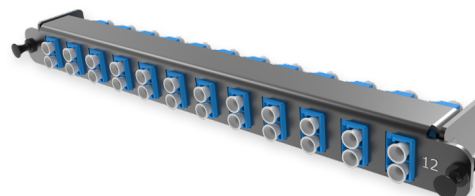

A2 - Адаптерная плата SM

A2 - Адаптерная плата 12 x LC-UPC Duplex адаптеров (цвет: синий), SM, (совместима с выдвижной панелью Flex Tray)

СПЕЦИФИКАЦИЯ

Тип волокна	SM 9/125 OS2
Количество портов	12 портов
Тип интерфейса, с лицевой части	LC-UPC Duplex адаптер
Материал	Металл
Товарная группа	A2 - Адаптерная плата
Полярность кассет	Тип AS
Вариант исполнения	Одномодовое исполнение
Цвет адаптера	Синий

Артикулы

18219102	A2 - Адаптерная плата 12 x LC-UPC Duplex адаптеров (цвет: синий), SM, (совместима с выдвижной панелью Flex Tray)
----------	--