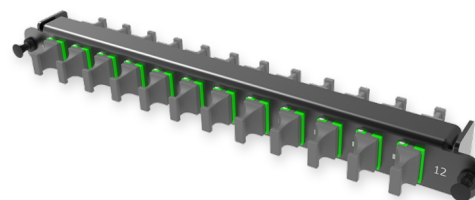

## A2 - Адаптерная плата SM

A2 - Адаптерная плата 12 x MTP адаптеров (цвет: зеленый), SM, тип AS (Up&Down), (совместима с выдвижной панелью Flex Tray)

### СПЕЦИФИКАЦИЯ

Тип волокна	SM 9/125 OS2
Количество портов	12 портов
Тип интерфейса, с лицевой части	MTP адаптер (Opposed key)
Материал	Металл
Товарная группа	A2 - Адаптерная плата
Полярность кассет	Тип AS (Up&Down)
Вариант исполнения	Одномодовое исполнение
Цвет адаптера	Зеленый

### Артикулы

18219103	A2 - Адаптерная плата 12 x MTP адаптеров (цвет: зеленый), SM, тип AS (Up&Down), (совместима с выдвижной панелью Flex Tray)
----------	--