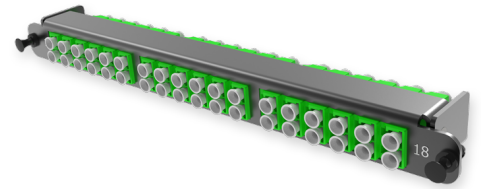

A2 - Адаптерная плата SM

A2 - Адаптерная плата 18 x LC-APC Duplex адаптеров (цвет: зеленый), SM, (совместима с выдвижной панелью Flex Tray)

СПЕЦИФИКАЦИЯ

Тип волокна	SM 9/125 OS2
Количество портов	18 портов
Тип интерфейса, с лицевой части	LC-APC Duplex адаптер
Материал	Металл
Товарная группа	A2 - Адаптерная плата
Полярность кассет	Тип AS
Вариант исполнения	Одномодовое исполнение
Цвет адаптера	Зеленый

Артикулы

18219105	A2 - Адаптерная плата 18 x LC-APC Duplex адаптеров (цвет: зеленый), SM, (совместима с выдвижной панелью Flex Tray)
----------	--