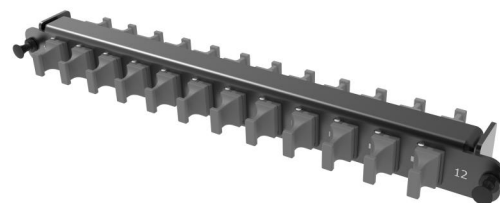

A2 - Адаптерная плата MM

A2 - Адаптерная плата 12 x MTP адаптеров (цвет: черный), MM, тип AS (Up&Down), (совместима с выдвижной панелью Flex Tray)

СПЕЦИФИКАЦИЯ

Количество портов	12 портов
Тип интерфейса, с лицевой части	MTP адаптер (Opposed key)
Материал	Металл
Товарная группа	A2 - Адаптерная плата
Полярность кассет	Тип AS (Up&Down)
Вариант исполнения	Многомодовое исполнение
Цвет адаптера	Черный

Артикулы

18214103	A2 - Адаптерная плата 12 x MTP адаптеров (цвет: черный), MM, тип AS (Up&Down), (совместима с выдвижной панелью Flex Tray)
----------	---