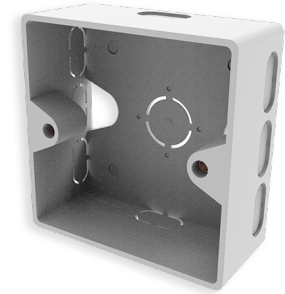

Настенная розеточная коробка

Настенная коробка под лицевые панели 80x80x35 мм

СПЕЦИФИКАЦИЯ

Артикулы

77190012	Настенная коробка под лицевые панели 80x80x35 мм
----------	--
