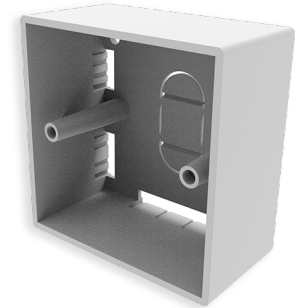

Настенная розеточная коробка

Настенная коробка под лицевые панели 80x80x42 мм

СПЕЦИФИКАЦИЯ

Артикулы

77190013	Настенная коробка под лицевые панели 80x80x42 мм
----------	--
