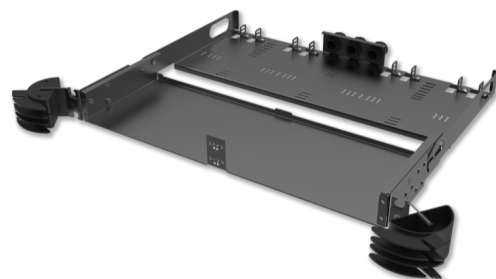

Flex Tray - Универсальная патч-панель 1U

FT - Универсальная патч-панель 1U с боковым органайзером, черная, улучшенная конструкция

СПЕЦИФИКАЦИЯ

Способ установки	19"
Материал	Нержавеющая сталь
Цвет	Черный
Задний органайзер	С задним органайзером
Боковой органайзер	С боковым органайзером
Стиль	Невыдвижная прямая
Высота	1 U

Артикулы

1110011	FT - Универсальная патч-панель 1U с боковым органайзером, черная, улучшенная конструкция
---------	--