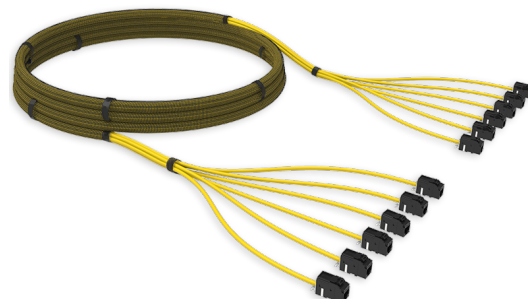

Претерминированная кабельная сборка U/UTP Кат.5е, 6 линий

Кабельная сборка 6 x U/UTP Кат.5е, гнездо RJ45/гнездо RJ45, LSZH

СПЕЦИФИКАЦИЯ

Конструкция жилы	Однопроволочная
Пожаробезопасность	П1б (при испытаниях по ГОСТ IEC 60332-3-22-2011)
Категория ISO	Категория 5е
Тип интерфейса, коннектор А	Гнездо RJ45
Тип интерфейса, коннектор В	Гнездо RJ45
Цвет оболочки	Желтый
Конструкция кабеля (витая пара)	U/UTP
Количество линий	6 линий

Артикулы

76005001	Кабельная сборка 6 x U/UTP Кат.5е, гнездо RJ45/гнездо RJ45, LSZH, 5 м
76005002	Кабельная сборка 6 x U/UTP Кат.5е, гнездо RJ45/гнездо RJ45, LSZH, 6 м
76005003	Кабельная сборка 6 x U/UTP Кат.5е, гнездо RJ45/гнездо RJ45, LSZH, 7 м
76005004	Кабельная сборка 6 x U/UTP Кат.5е, гнездо RJ45/гнездо RJ45, LSZH, 8 м
76005005	Кабельная сборка 6 x U/UTP Кат.5е, гнездо RJ45/гнездо RJ45, LSZH, 9 м
76005006	Кабельная сборка 6 x U/UTP Кат.5е, гнездо RJ45/гнездо RJ45, LSZH, 10 м