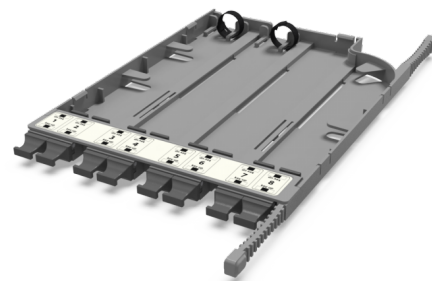

CA3 - Адаптерная кассета MM

CA3 - Адаптерная кассета 8 x MTP адаптеров (цвет: серый), MM, TIA type B (aligned key)

СПЕЦИФИКАЦИЯ

Тип волокна	MM 50/125 OM4
Количество портов	8 портов
Тип интерфейса, с лицевой части	MTP адаптер (Aligned key)
Материал	Инженерный пластик
Товарная группа	CA3 - Адаптерная кассета Currant
Полярность кассет	TIA тип B
Вариант исполнения	Многомодовое исполнение
Цвет адаптера	Серый

Артикулы

30223004	CA3 - Адаптерная кассета 8 x MTP адаптеров (цвет: серый), MM, TIA type B (aligned key)
----------	--