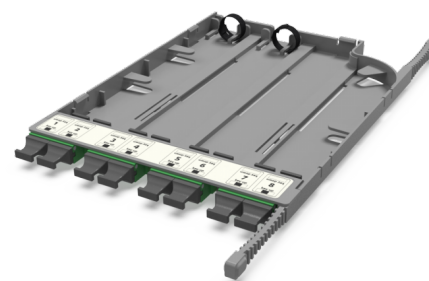

## CA3 - Адаптерная кассета SM

CA3 - Адаптерная кассета 8 x MTP(16) адаптеров (цвет: зеленый), SM, TIA type A (opposed key)

### СПЕЦИФИКАЦИЯ

Тип волокна	SM 9/125 OS2
Количество портов	8 портов
Тип интерфейса, с лицевой части	MTP(16) адаптер (Opposed key)
Материал	Инженерный пластик
Товарная группа	CA3 - Адаптерная кассета Currant
Полярность кассет	TIA тип A
Вариант исполнения	Одномодовое исполнение
Цвет адаптера	Зеленый

### Артикулы

30223007	CA3 - Адаптерная кассета 8 x MTP(16) адаптеров (цвет: зеленый), SM, TIA type A (opposed key)
----------	----------------------------------------------------------------------------------------------