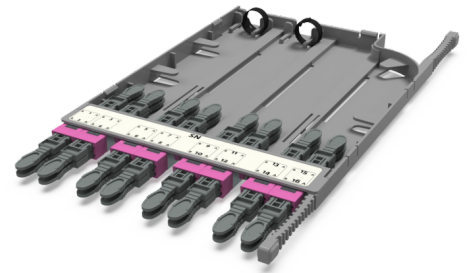

CA3 - Адаптерная кассета MM

CA3 - Адаптерная кассета 16 x SN адаптеров (цвет: пурпурный), MM

СПЕЦИФИКАЦИЯ

Тип волокна	MM 50/125 OM4
Количество портов	16 портов
Тип интерфейса, с лицевой части	SN адаптер
Материал	Инженерный пластик
Товарная группа	CA3 - Адаптерная кассета Currant
Полярность кассет	Тип AS
Вариант исполнения	Многомодовое исполнение
Цвет адаптера	Пурпурный

Артикулы

30223012	CA3 - Адаптерная кассета 16 x SN адаптеров (цвет: пурпурный), MM
----------	--