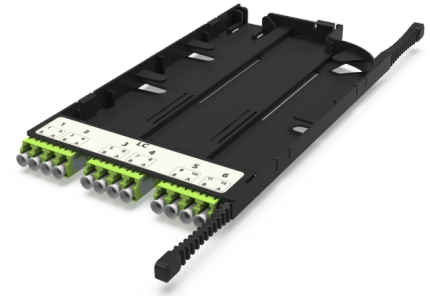

## CA4 - Адаптерная кассета MM

CA4 - Адаптерная кассета 6 x LC Duplex адаптеров (цвет: желто-зеленый), MM

### СПЕЦИФИКАЦИЯ

Тип волокна	MM 50/125 OM5
Количество портов	6 портов
Тип интерфейса, с лицевой части	LC Duplex адаптер
Материал	Инженерный пластик
Товарная группа	CA4 - Адаптерная кассета Currant
Полярность кассет	Тип AS
Вариант исполнения	Многомодовое исполнение
Цвет адаптера	Желто-зеленый

### Артикулы

30224002	CA4 - Адаптерная кассета 6 x LC Duplex адаптеров (цвет: желто-зеленый), MM
----------	--