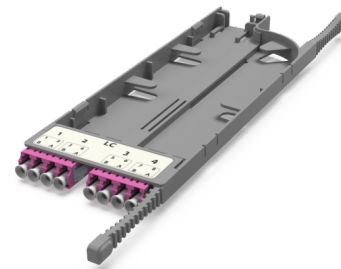

CA6 - Адаптерная кассета MM

CA6 - Адаптерная кассета 4 x LC Duplex адаптеров (цвет: пурпурный), MM

СПЕЦИФИКАЦИЯ

| | |
|---------------------------------|----------------------------------|
| Тип волокна | MM 50/125 OM4 |
| Количество портов | 4 порта |
| Тип интерфейса, с лицевой части | LC Duplex адаптер |
| Материал | Инженерный пластик |
| Товарная группа | CA6 - Адаптерная кассета Currant |
| Полярность кассет | Тип AS |
| Вариант исполнения | Многомодовое исполнение |
| Цвет адаптера | Пурпурный |

Артикулы

| | |
|----------|--|
| 30226001 | CA6 - Адаптерная кассета 4 x LC Duplex адаптеров (цвет: пурпурный), MM |
|----------|--|