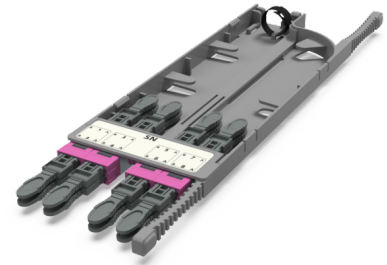

## CA6 - Адаптерная кассета MM

### CA6 - Адаптерная кассета 8 x SN адаптеров (цвет: пурпурный), MM

#### СПЕЦИФИКАЦИЯ

Тип волокна	MM 50/125 OM4
Количество портов	8 портов
Тип интерфейса, с лицевой части	SN адаптер
Материал	Инженерный пластик
Товарная группа	CA6 - Адаптерная кассета Currant
Полярность кассет	Тип AS
Вариант исполнения	Многомодовое исполнение
Цвет адаптера	Пурпурный

#### Артикулы

30226010	CA6 - Адаптерная кассета 8 x SN адаптеров (цвет: пурпурный), MM
----------	---