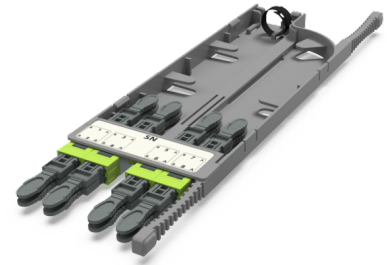

CA6 - Адаптерная кассета MM

CA6 - Адаптерная кассета 8 x SN адаптеров (цвет: желто-зеленый), MM

СПЕЦИФИКАЦИЯ

| | |
|---------------------------------|----------------------------------|
| Тип волокна | MM 50/125 OM5 |
| Количество портов | 8 портов |
| Тип интерфейса, с лицевой части | SN адаптер |
| Материал | Инженерный пластик |
| Товарная группа | CA6 - Адаптерная кассета Currant |
| Полярность кассет | Тип AS |
| Вариант исполнения | Многомодовое исполнение |
| Цвет адаптера | Желто-зеленый |

Артикулы

| | |
|----------|---|
| 30226011 | CA6 - Адаптерная кассета 8 x SN адаптеров (цвет: желто-зеленый), MM |
|----------|---|