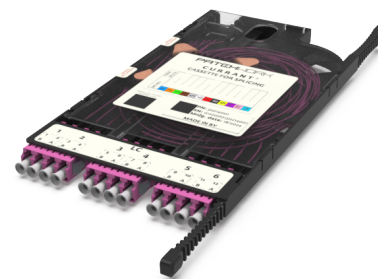

CS4 - Оптическая кассета под сварку OM4 LC

CS4 - Кассета под сварку 12 x 50/125 OM4, LC Duplex; в комплекте: КДЗС, сплайс-кассета, 12 пигтейлов

СПЕЦИФИКАЦИЯ

Тип волокна	ММ 50/125 OM4
Количество портов	6 портов
Тип интерфейса, с лицевой части	LC Duplex адаптер
Материал	Инженерный пластик
Товарная группа	CS4 - Кассета под сварку Currant
Вариант исполнения	Многомодовое исполнение
Цвет адаптера	Пурпурный
Комплектация	Адаптеры, пигтейлы, сплайс-кассета, КДЗС

Артикулы

30234001	CS4 - Кассета под сварку 12 x 50/125 OM4, LC Duplex; в комплекте: КДЗС, сплайс-кассета, 12 пигтейлов
----------	--