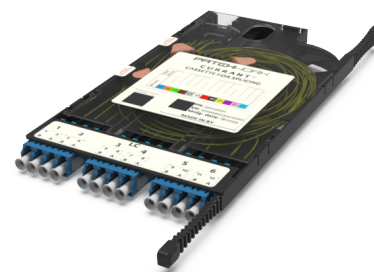

CS4 - Оптическая кассета под сварку OS2 LC

CS4 - Кассета под сварку 12 x 09/125 OS2, LC-UPC Duplex; в комплекте: КДЗС, сплайс-кассета, 12 пигтейлов

СПЕЦИФИКАЦИЯ

Тип волокна	SM 9/125 OS2
Количество портов	6 портов
Тип интерфейса, с лицевой части	LC-UPC Duplex адаптер
Материал	Инженерный пластик
Товарная группа	CS4 - Кассета под сварку Currant
Вариант исполнения	Одномодовое исполнение
Цвет адаптера	Синий
Комплектация	Адаптеры, пигтейлы, сплайс-кассета, КДЗС

Артикулы

30234002	CS4 - Кассета под сварку 12 x 09/125 OS2, LC-UPC Duplex; в комплекте: КДЗС, сплайс-кассета, 12 пигтейлов
----------	--