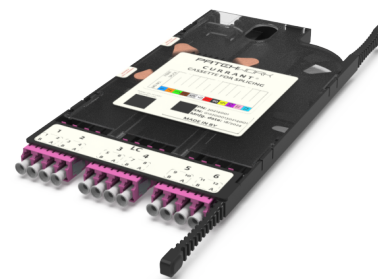

CS4 - Оптическая кассета под сварку OM4 LC

CS4 - Кассета под сварку 12 x 50/125 OM4, LC Duplex; в комплекте: КДЗС, сплайс-кассета; пигтейлы заказываются отдельно

СПЕЦИФИКАЦИЯ

Тип волокна	ММ 50/125 OM4
Количество портов	6 портов
Тип интерфейса, с лицевой части	LC Duplex адаптер
Материал	Инженерный пластик
Товарная группа	CS4 - Кассета под сварку Currant
Вариант исполнения	Многомодовое исполнение
Цвет адаптера	Пурпурный
Комплектация	Адаптеры, сплайс-кассета, КДЗС, (без пигтейлов)

Артикулы

30234003	CS4 - Кассета под сварку 12 x 50/125 OM4, LC Duplex; в комплекте: КДЗС, сплайс-кассета; пигтейлы заказываются отдельно
----------	--