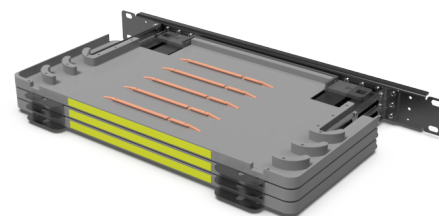

Juniperus - Оптическая полка для шкафа ODF600, 1U, левая

Juniperus - Оптическая полка для шкафа ODF600, 1U, левая

**СПЕЦИФИКАЦИЯ**

Исполнение шкафа	ODF600 - размещение полок
Высота полки	1U
Ориентация полки	Левая

**Артикулы**

30000101	Juniperus - Оптическая полка для шкафа ODF600, 1U, левая
----------	--